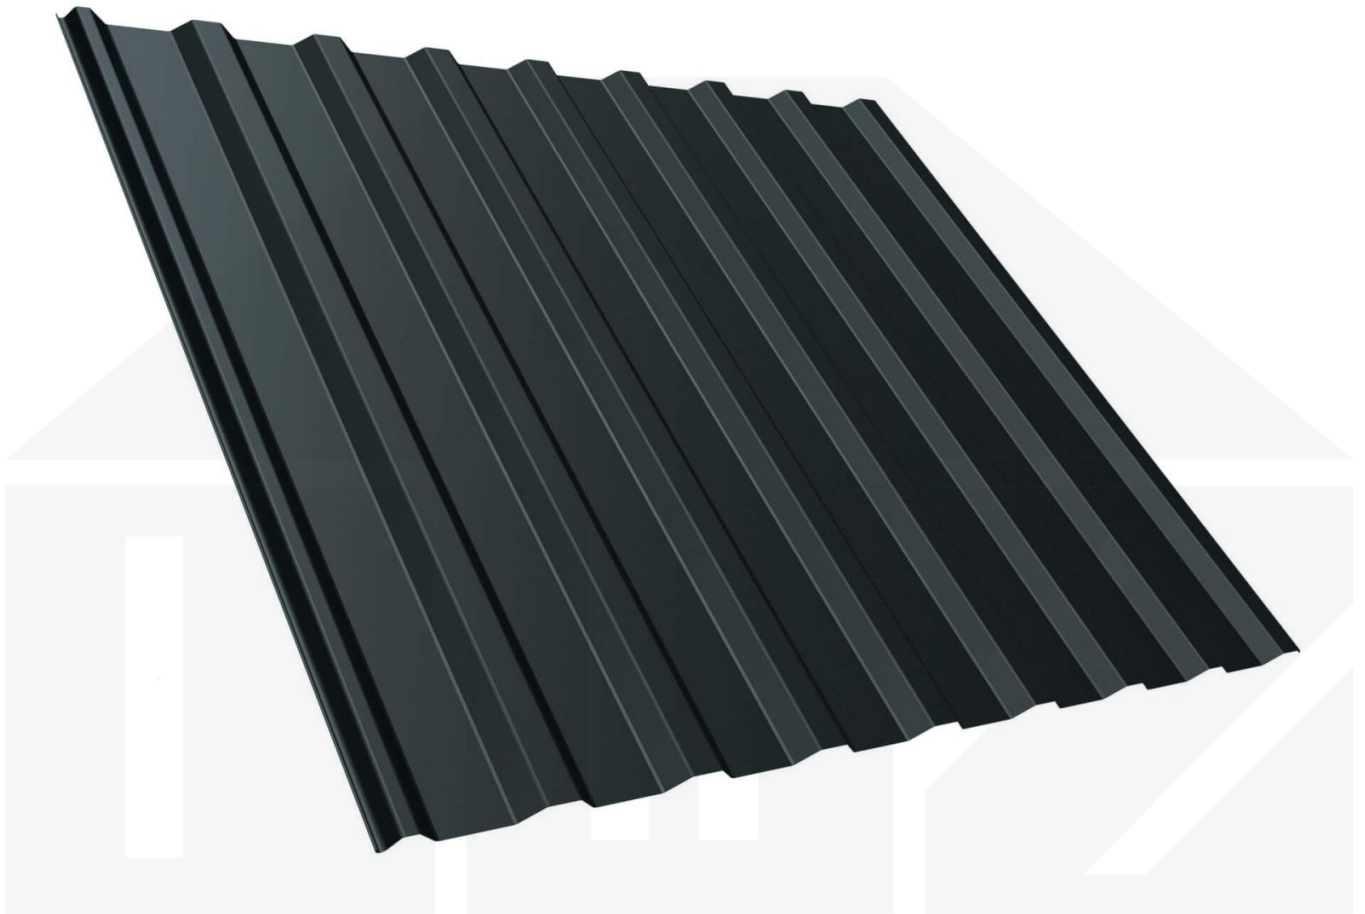

## Trapezblech T20M | Dach | Stahl 0,63 mm | 50 µm PURLAK® | 7016 - Anthrazitgrau

Dach & Wand Zeven

Art. Nr.: PT20MDPL06376

### Polmetal Trapezblech T20M | Dach – Die ideale Lösung für langlebige Dächer

Sie suchen ein langlebiges, wetterbeständiges **Trapezblech**? Dieses Dachblech vereint Stabilität, einfache Montage und hohe Widerstandsfähigkeit – perfekt für Dächer aller Art.

Ein **wetterfestes Dach** ist essenziell für jedes Bauprojekt – es schützt Ihr Gebäude zuverlässig vor Regen, Schnee und intensiver Sonneneinstrahlung. Dieses Dachblech wurde speziell entwickelt, um eine **robuste und langlebige Dachlösung** zu bieten. Es überzeugt durch einfache Montage, hohe Widerstandsfähigkeit und eine widerstandsfähige Beschichtung.

Hergestellt aus **Stahl** mit einer **Materialstärke von 0,63 mm**, sorgt es für eine robuste Dachlösung. Die **Plattenbreite von 1138 mm** und die **effektive Nutbreite von 1100 mm** ermöglichen eine schnelle und effiziente Verlegung. Dank der **50 µm PURLAK® Beschichtung in Anthrazitgrau (RAL 7016)** bleibt das Material dauerhaft gegen Korrosion geschützt, während die **Profilhöhe von 18 mm** zusätzliche Stabilität bietet. Die **integrierte Antikapillarrille** verhindert Feuchtigkeitseintritt an den Überlappungen und sorgt für optimalen Wasserablauf.