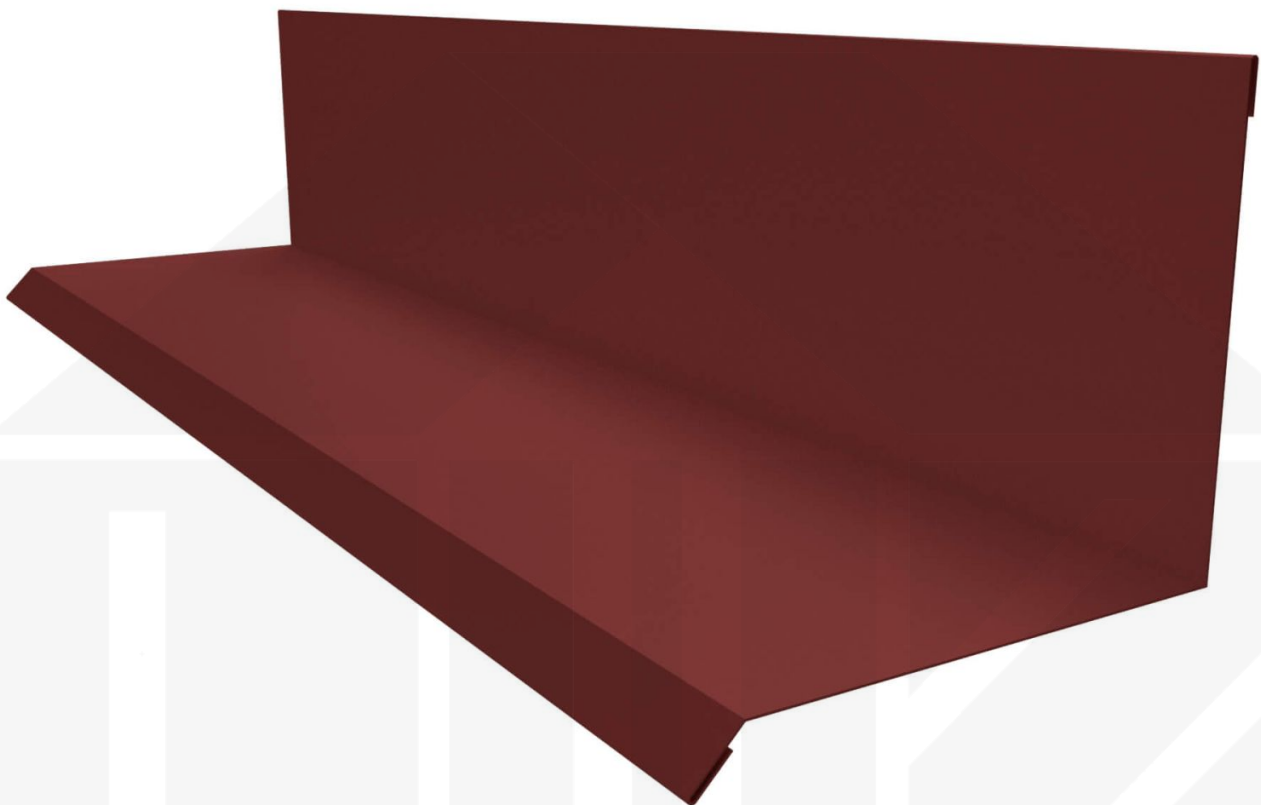

**Wandanschluss | Typ 2 | 100 x 110 x 2000 mm | 90° | Stahl 0,50 mm | 50 µm
PURLAK® | 8012 - Rotbraun**

Dach & Wand Zeven

Art. Nr.: PWA2PL05082

Hier geht's zum Artikel:

Scannen Sie einfach diesen Barcode mit Ihrem Handy und Sie gelangen direkt zum Produkt mit weiteren Informationen, Bildern, Videos usw.

Beschreibung

Wandanschluss

Einsatzbereich

Der Wandanschluss wird bei einem Dach an der Wandseite benutzt, sollte das Dach an einer Seite an einer Wand grenzen. Eine Seite liegt dabei über das Profilblech, die andere Seite gegen die Wand. Dieses sorgt zum einen für einen optisch schönen Abschluss und zum anderen dafür, dass kein Regenwasser zwischen Dach und Wand tropft. Diese Wandanschlüsse haben eine Standardlänge von 2,00 m.

Hier geht's zum Artikel:

Scannen Sie einfach diesen Barcode mit Ihrem Handy und Sie gelangen direkt zum Produkt mit weiteren Informationen, Bilder, Videos usw.

Technische Details

Zustand	Neu
Ausführung	Typ 2
Länge	2000 mm
Nutzlänge	1900 mm
Länge A	100 mm
Länge B	110 mm
Winkel	90°
Material	Stahl
Verzinkung	275 g/m ²
Stärke	0,50 mm
Beschichtung	50 µm PURLAK®
Struktur	Glatt, leicht glänzend
Farbe	Kupferbraun (RAL 8004)
Rückseite	Lichtgrau (RAL 7035)
Einsatzbereich	Abschluss Dach und Wand
Montagebedarf	ca. 6 Schrauben p/lfdm
Marke	Polmetal