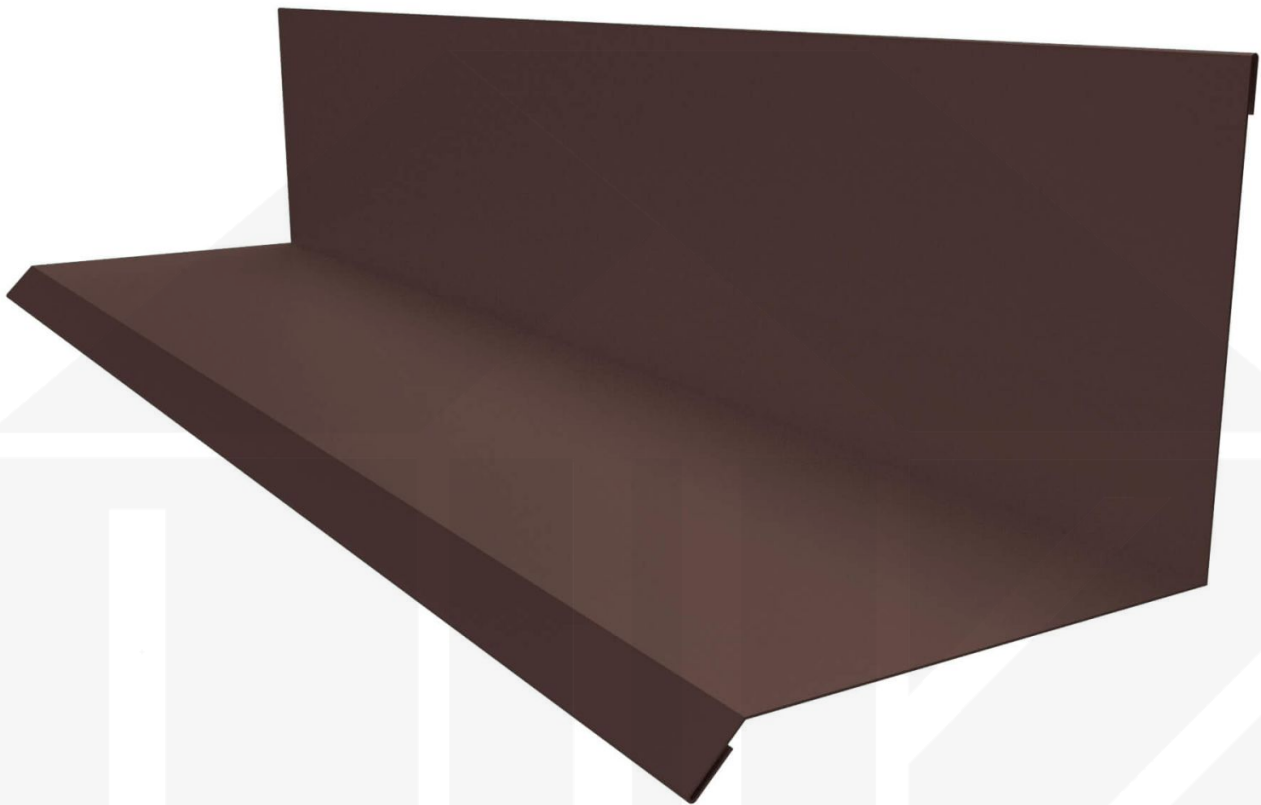

**Wandanschluss | Typ 2 | 100 x 110 x 2000 mm | 90° | Stahl 0,50 mm | 50 µm
PURLAK® | 8017 - Schokoladenbraun**

Dach & Wand Zeven

Art. Nr.: PWA2PL05087

Hier geht's zum Artikel:

Scannen Sie einfach diesen Barcode mit Ihrem Handy und Sie gelangen direkt zum Produkt mit weiteren Informationen, Bilder, Videos usw.

Beschreibung

Wandanschluss

Einsatzbereich

Der Wandanschluss wird bei einem Dach an der Wandseite benutzt, sollte das Dach an einer Seite an einer Wand grenzen. Eine Seite liegt dabei über das Profilblech, die andere Seite gegen die Wand. Dieses sorgt zum einen für einen optisch schönen Abschluss und zum anderen dafür, dass kein Regenwasser zwischen Dach und Wand tropft. Diese Wandanschlüsse haben eine Standardlänge von 2,00 m.

Hier geht's zum Artikel:

Scannen Sie einfach diesen Barcode mit Ihrem Handy und Sie gelangen direkt zum Produkt mit weiteren Informationen, Bilder, Videos usw.

Technische Details

Zustand	Neu
Ausführung	Typ 2
Länge	2000 mm
Nutzlänge	1900 mm
Länge A	100 mm
Länge B	110 mm
Winkel	90°
Material	Stahl
Verzinkung	275 g/m ²
Stärke	0,50 mm
Beschichtung	50 µm PURLAK®
Struktur	Glatt, leicht glänzend
Farbe	Schokoladenbraun (RAL 8017)
Rückseite	Lichtgrau (RAL 7035)
Einsatzbereich	Abschluss Dach und Wand
Montagebedarf	ca. 6 Schrauben p/lfdm
Marke	Polmetal