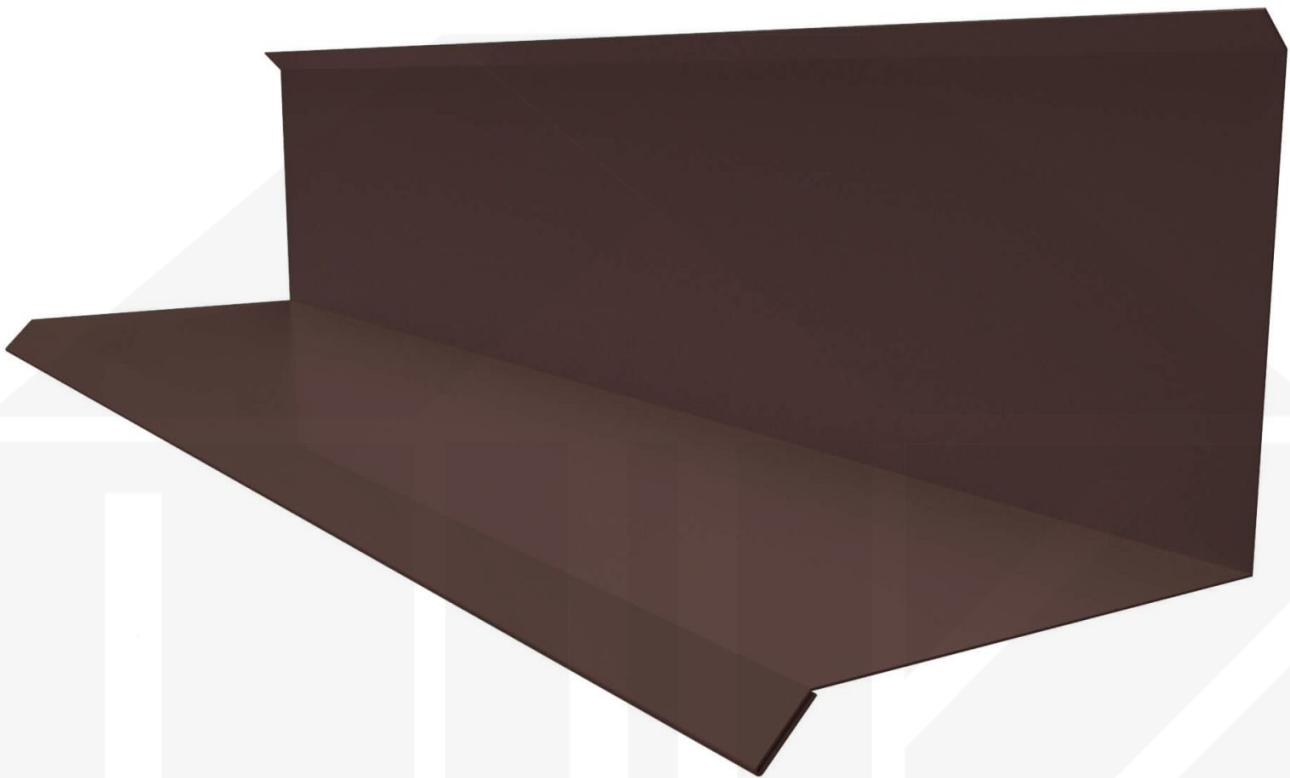

**Wandanschluss | Typ 3 | 100 x 110 x 2000 mm | 90° | Stahl 0,50 mm | 50 µm
PURLAK® | 8017 - Schokoladenbraun**

Dach & Wand Zeven

Art. Nr.: PWA3PL05087

Hier geht's zum Artikel:

Scannen Sie einfach diesen Barcode mit Ihrem Handy und Sie gelangen direkt zum Produkt mit weiteren Informationen, Bildern, Videos usw.

Beschreibung

Wandanschluss

Einsatzbereich

Der Wandanschluss wird bei einem Dach an der Wandseite benutzt, sollte das Dach an einer Seite an einer Wand grenzen. Eine Seite liegt dabei über das Profilblech, die andere Seite gegen die Wand. Dieses sorgt zum einen für einen optisch schönen Abschluss und zum anderen dafür, dass kein Regenwasser zwischen Dach und Wand tropft. Diese Wandanschlüsse haben eine Standardlänge von 2,00 m.

Hier geht's zum Artikel:

Scannen Sie einfach diesen Barcode mit Ihrem Handy und Sie gelangen direkt zum Produkt mit weiteren Informationen, Bilder, Videos usw.

Technische Details

Zustand	Neu
Ausführung	Typ 3
Länge	2000 mm
Nutzlänge	1900 mm
Länge A	100 mm
Länge B	110 mm
Winkel	90°
Material	Stahl
Verzinkung	275 g/m ²
Stärke	0,50 mm
Beschichtung	50 µm PURLAK®
Struktur	Glatt, leicht glänzend
Farbe	Schokoladenbraun (RAL 8017)
Rückseite	Lichtgrau (RAL 7035)
Einsatzbereich	Abschluss Dach und Wand
Montagebedarf	ca. 6 Schrauben p/lfdm
Marke	Polmetal