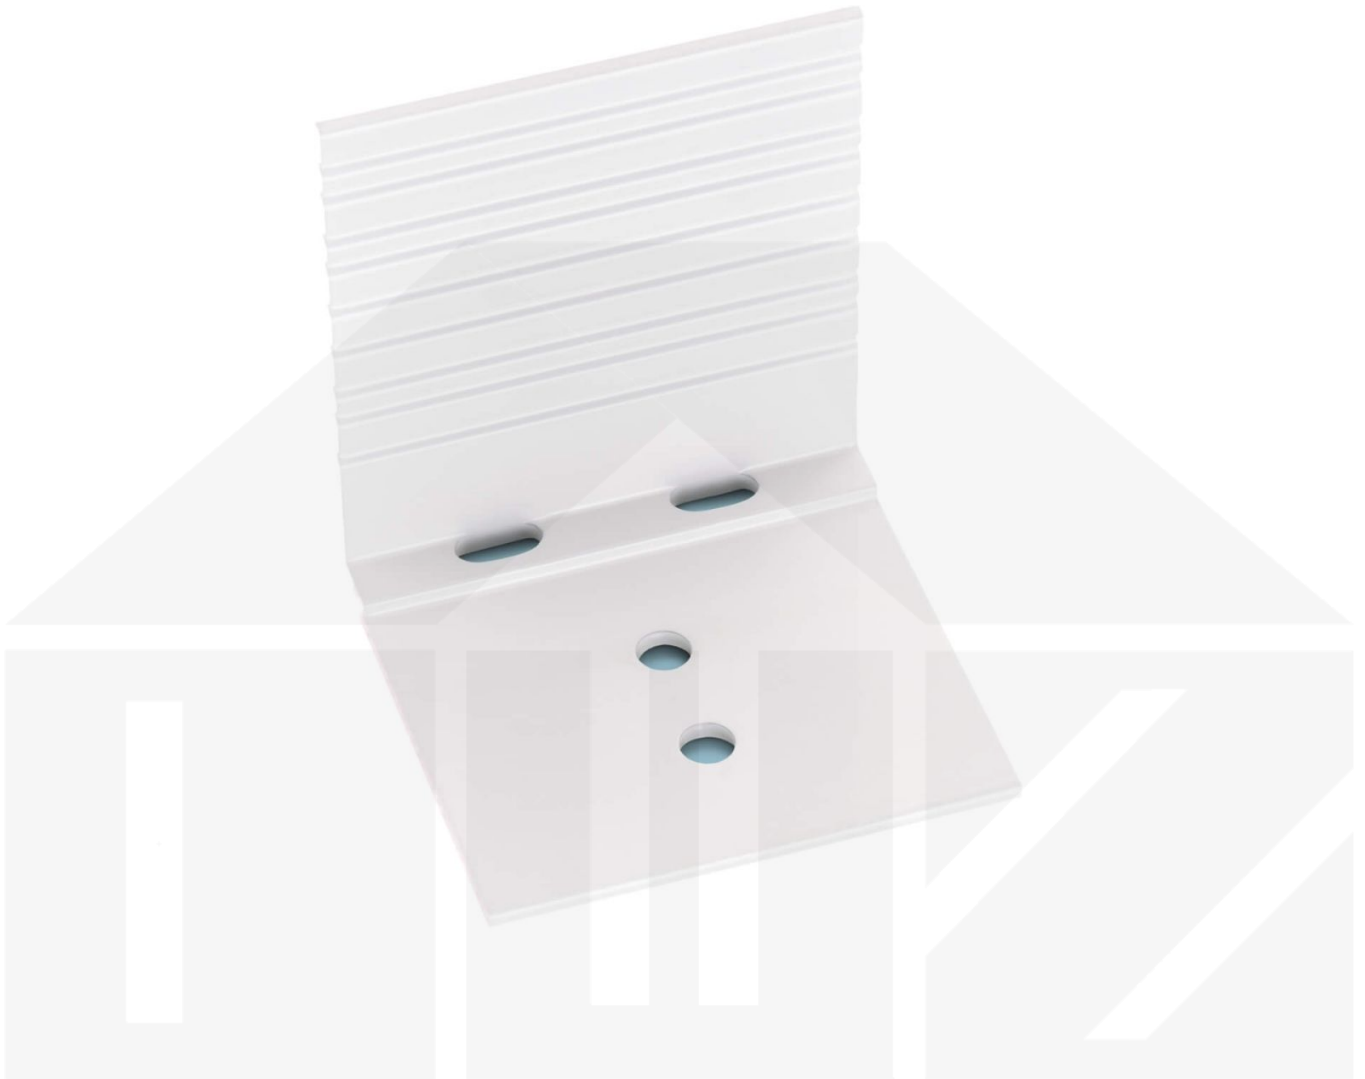

Bremswinkel | 56 x 60 mm | Aluminium | Weiß

Dach & Wand Zeven

Art. Nr.: SBW1625W05

Hier geht's zum Artikel:

Scannen Sie einfach diesen Barcode mit Ihrem Handy und Sie gelangen direkt zum Produkt mit weiteren Informationen, Bildern, Videos usw.

Beschreibung

Verhindert das Abrutschen der Stegplatten aus den Verlegeprofilen

Hier geht's zum Artikel:

Scannen Sie einfach diesen Barcode mit Ihrem Handy und Sie gelangen direkt zum Produkt mit weiteren Informationen, Bilder, Videos usw.

Technische Details	
Zustand	Neu
Ausführung	Bremswinkel
Länge	56 mm
Winkel	90°
Material	Aluminium
Farbe	Weiß
Einsatzbereich	Verhindert Abrutschen Stegplatten
Montagebedarf	ca. 1 Schraube
Verlegeprofil	A1 Schraubprofil
Verlegeprofil	A3 Thermoprofil
Inhalt	5 Stück
Breite	60 mm
Passend für	16 mm
Passend für	25 mm
Verwendung	Stegplatten
Marke	Scobalit

Dach & Wand Zeven

Hier geht's zum Artikel:

Scannen Sie einfach diesen Barcode mit Ihrem Handy und Sie gelangen direkt zum Produkt mit weiteren Informationen, Bildern, Videos usw.