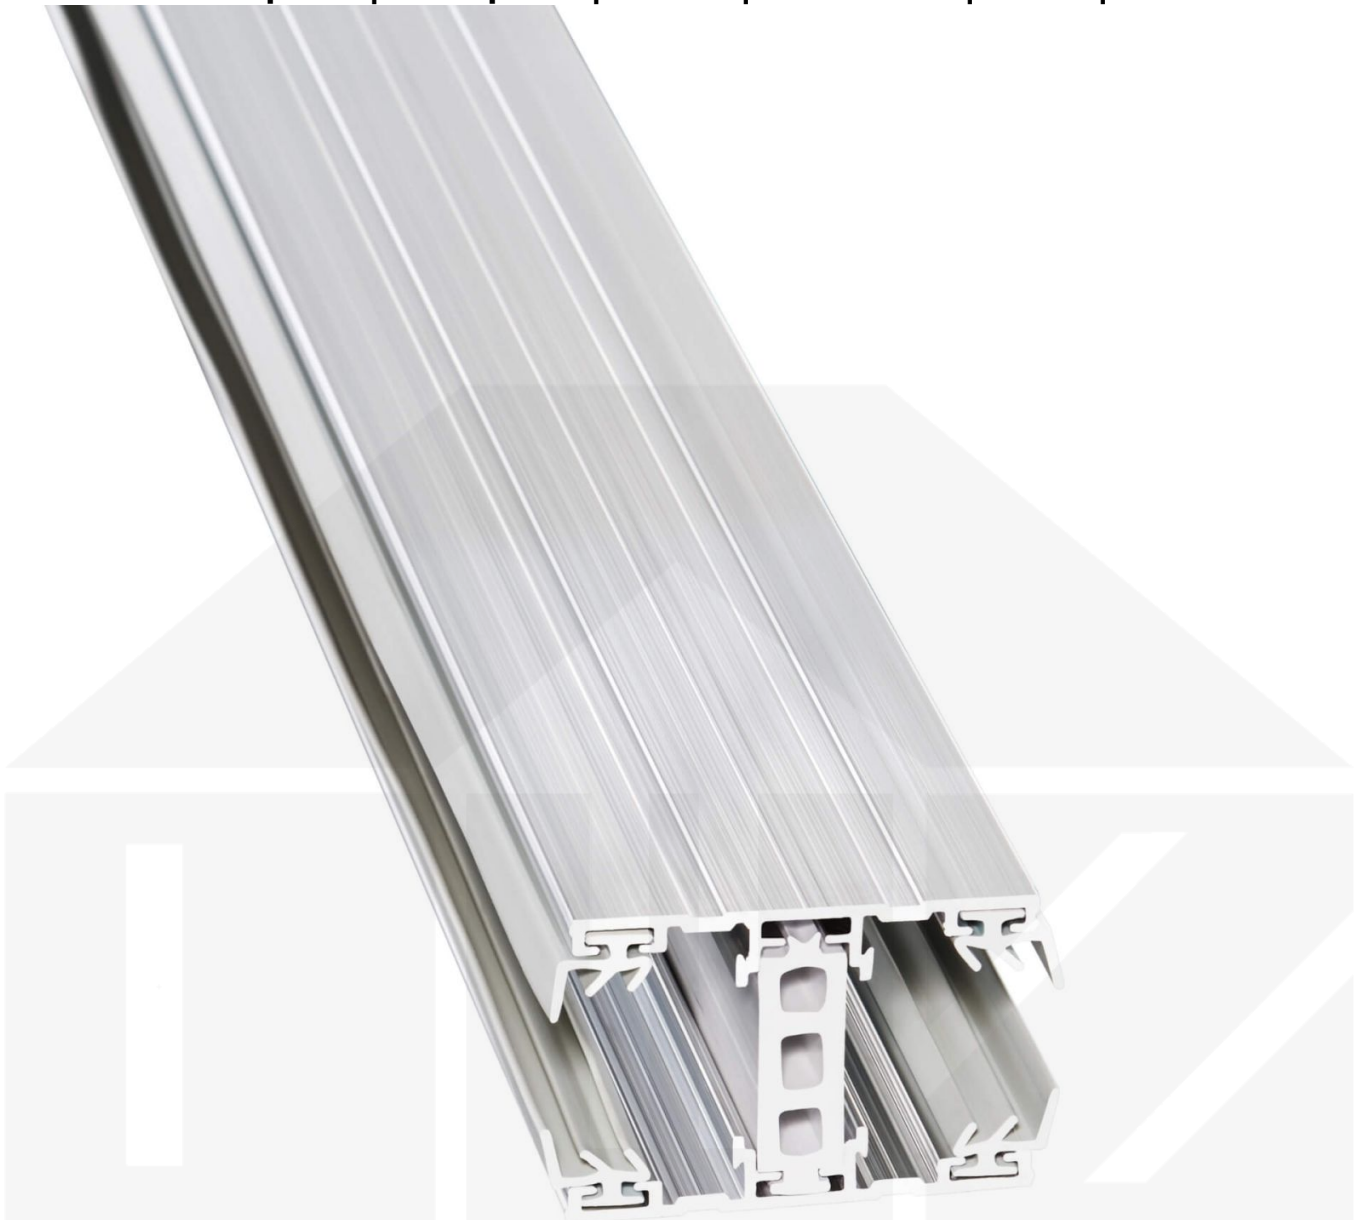

## A3 Thermoprofil | Mittelprofil | 16 mm | Aluminium | Blank | 2000 mm

Dach & Wand Zeven

Art. Nr.: SDAL16TMB200

**Hier geht's zum Artikel:**

Scannen Sie einfach diesen Barcode mit Ihrem Handy und Sie gelangen direkt zum Produkt mit weiteren Informationen, Bildern, Videos usw.

### Scobalit A3 Thermoprofil | Mittelprofil | 16 mm – Zuverlässige Verbindung für Stegplatten

Sie suchen ein langlebiges, stabiles Verlegeprofil für Ihre Stegplatten? Dieses **Mittelprofil** sorgt für eine sichere Befestigung, schützt vor Feuchtigkeit und ermöglicht eine einfache Montage – **ideal für langlebige und witterungsbeständige Konstruktionen.**

Ohne ein passendes Verlegeprofil können Stegplatten bei Windbelastung oder Temperaturschwankungen verrutschen oder sich verformen. Dieses Profil sorgt für eine **stabile, flexible und optisch ansprechende Montage.**

Gefertigt aus **Aluminium und Kunststoff** in der **Farbe Blank**, bietet das Mittelprofil eine **Breite von 60 mm**, um Stegplatten optimal zu verbinden. Das Montageprofil **Schraubsystem** lässt sich schnell und unkompliziert anbringen – ideal für eine passgenaue und zuverlässige Verlegung. Es ist **passend für 16 mm Stegplatten.**