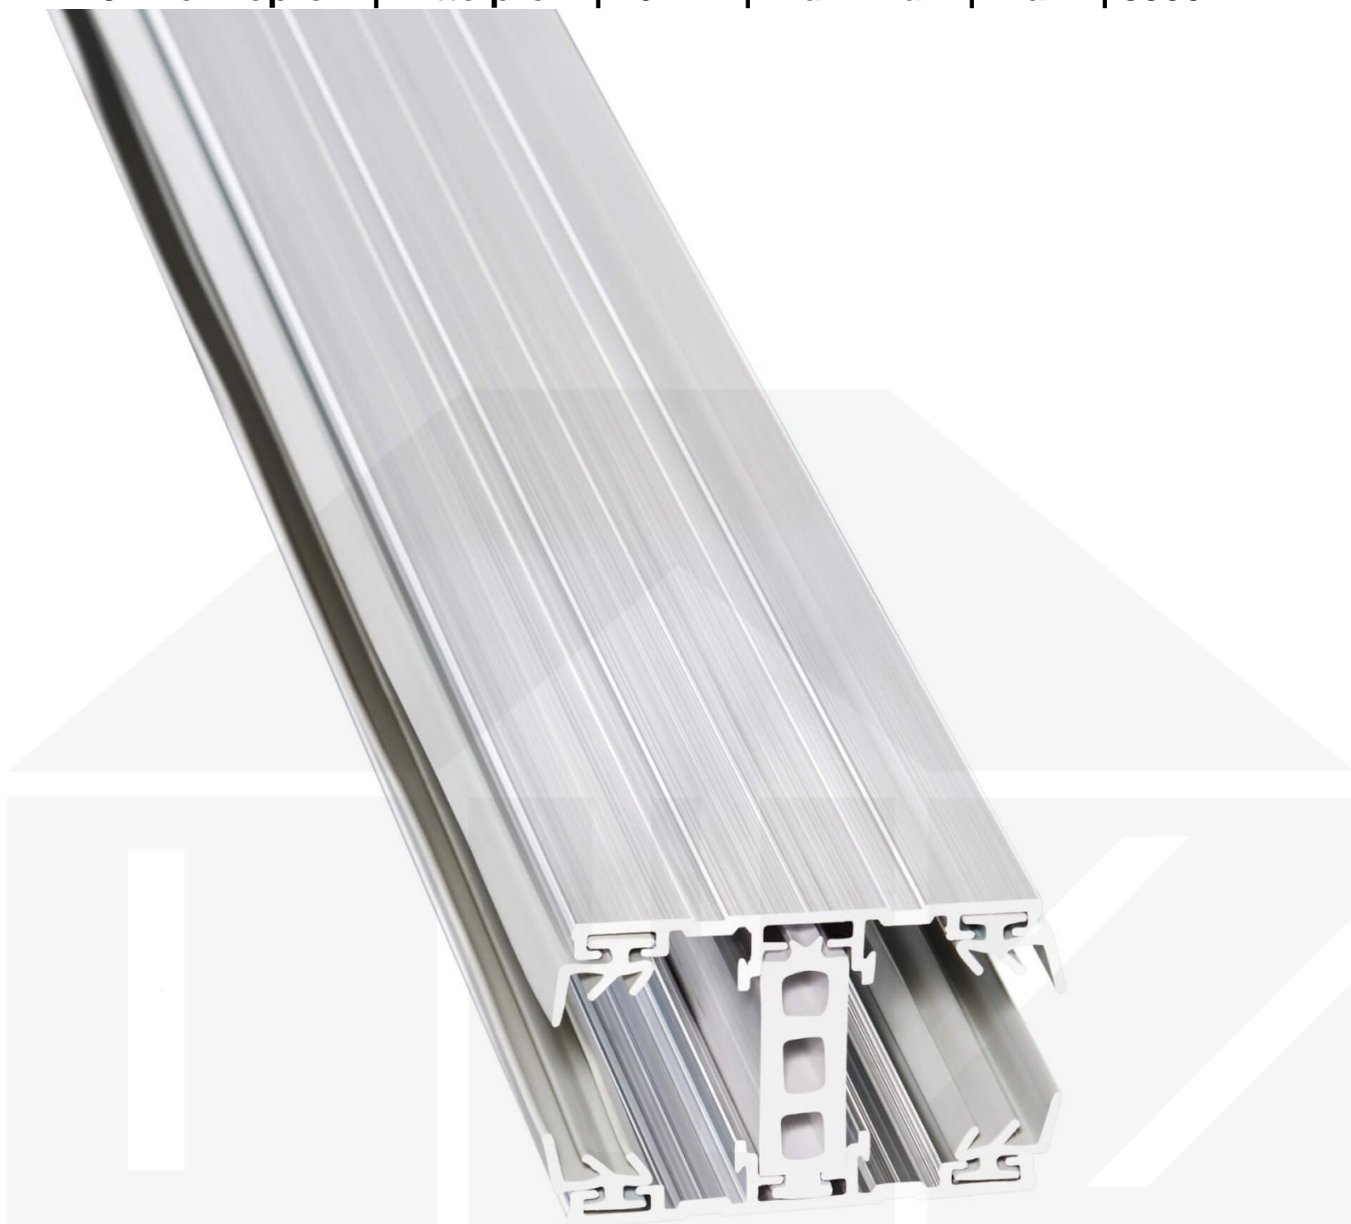

## A3 Thermoprofil | Mittelprofil | 16 mm | Aluminium | Blank | 3500 mm

Dach & Wand Zeven

Art. Nr.: SDAL16TMB350

**Hier geht's zum Artikel:**

Scannen Sie einfach diesen Barcode mit Ihrem Handy und Sie gelangen direkt zum Produkt mit weiteren Informationen, Bildern, Videos usw.

### A3 Thermoprofil

Das A3 Verlegeprofil ist ein 60 mm breites Profilsystem aus einem Mix von Aluminium und hochwertigem PVC, das durch das Klick-System sehr einfach montiert werden kann. Dieses Verbindungssystem ist in der Farbe Blank Aluminium mit weißen Mittelsteg in Längen von 2,00 - 7,00 m für 10 mm und 25 mm starke Stegplatten erhältlich. Die Mittelprofile bestehen aus 2 Teile (Unter- und Oberprofil), die Randprofile aus 3 Teile (Unter- und Oberprofil sowie Randteil zum Einschieben).

### Besonderheit

Das Schraub-System verspricht eine sehr stabile Montage, da sowohl das Unterprofil als auch das Oberprofil festgeschraubt werden. Dieses langlebige Profilsystem hat vormontierte Dichtungen, die das Wasser abwehrt und die Platten schützt. Durch die besondere Form der Unterseite ist dieses Profil ideal für dichte Räume geeignet, da sich zwischen dem Profil und der Unterkonstruktion kein Schwitzwasser bilden kann, das z.B. das Holz verrotten lassen würde. Optional erhältlich ist ein Klemmdeckel, der die Verschraubungen auf der Oberseite verdeckt.

**Hier geht's zum Artikel:**

Scannen Sie einfach diesen Barcode mit Ihrem Handy und Sie gelangen direkt zum Produkt mit weiteren Informationen, Bildern, Videos usw.

<b>Technische Details</b>	
Zustand	Neu
Ausführung	Mittelprofil
Länge	3500 mm
Material	Aluminium und Kunststoff
Farbe	Blank
Einsatzbereich	Verbindung Steg- & Glasplatten
Besonderheit	Mit Lüftungsraum - Ideal für Wintergarten
Verlegeprofil	A3 Thermoprofil
Montage	Schraubsystem
Breite	60 mm
Passend für	16 mm
Qualität	Deluxe
Höhe	35 mm
Topseller	Ja
Topseller	Ja
Marke	Scobalit