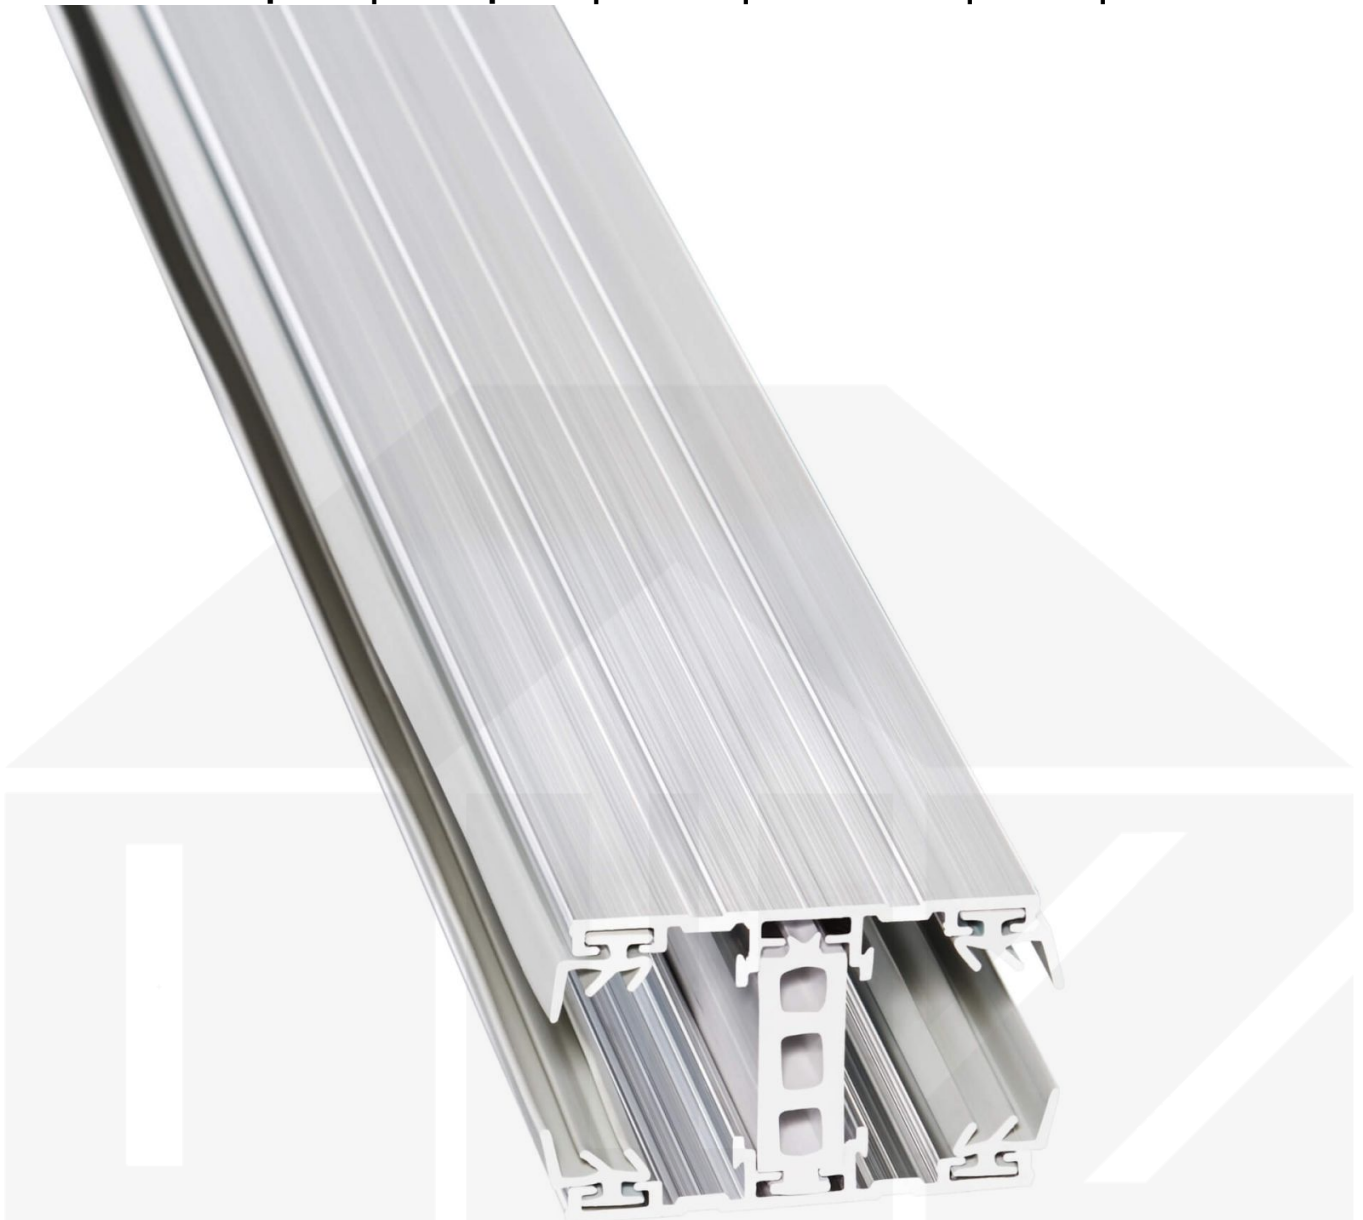

A3 Thermoprofil | Mittelprofil | 25 mm | Aluminium | Blank | 3500 mm

Dach & Wand Zeven

Art. Nr.: SDAL25TMB350

Beschreibung

A3 Thermoprofil

Das A3 Verlegeprofil ist ein 60 mm breites Profilsystem aus einem Mix von Aluminium und hochwertigem PVC, das durch das Klick-System sehr einfach montiert werden kann. Dieses Verbindungssystem ist in der Farbe Blank Aluminium mit weißen Mittelsteg in Längen von 2,00 - 7,00 m für 10 mm und 25 mm starke Stegplatten erhältlich. Die Mittelprofile bestehen aus 2 Teile (Unter- und Oberprofil), die Randprofile aus 3 Teile (Unter- und Oberprofil sowie Randteil zum Einschieben).

Einsatzbereich

Diese Verlegeprofile werden für die Montage von Stegplatten und Massivplatten benötigt. Da diese Platten durch ihre Ausdehnung nicht direkt verschraubt werden sollten, werden sie in Verlegeprofile geschoben. Das Verbindungssystem wiederum wird auf die Unterkonstruktion geschraubt.

Besonderheit

Das Schraub-System verspricht eine sehr stabile Montage, da sowohl das Unterprofil als auch das Oberprofil festgeschraubt werden. Dieses langlebige Profilsystem hat vormontierte Dichtungen, die das Wasser abwehrt und die Platten schützt. Durch die besondere Form der Unterseite ist dieses Profil ideal für dichte Räume geeignet, da sich zwischen dem Profil und der Unterkonstruktion kein Schwitzwasser bilden kann, das z.B. das Holz verrotten lassen würde. Optional erhältlich ist ein Klemmdeckel, der die Verschraubungen auf der Oberseite verdeckt.

Technische Details	
Zustand	Neu
Ausführung	Mittelprofil
Länge	3500 mm
Material	Aluminium und Kunststoff
Farbe	Blank
Einsatzbereich	Verbindung Steg- & Glasplatten
Besonderheit	Mit Lüftungsraum - Ideal für Wintergarten
Verlegeprofil	A3 Thermoprofil
Montage	Schraubsystem
Breite	60 mm
Passend für	25 mm
Qualität	Deluxe
Höhe	42 mm
Topseller	Nein
Marke	Scobalit