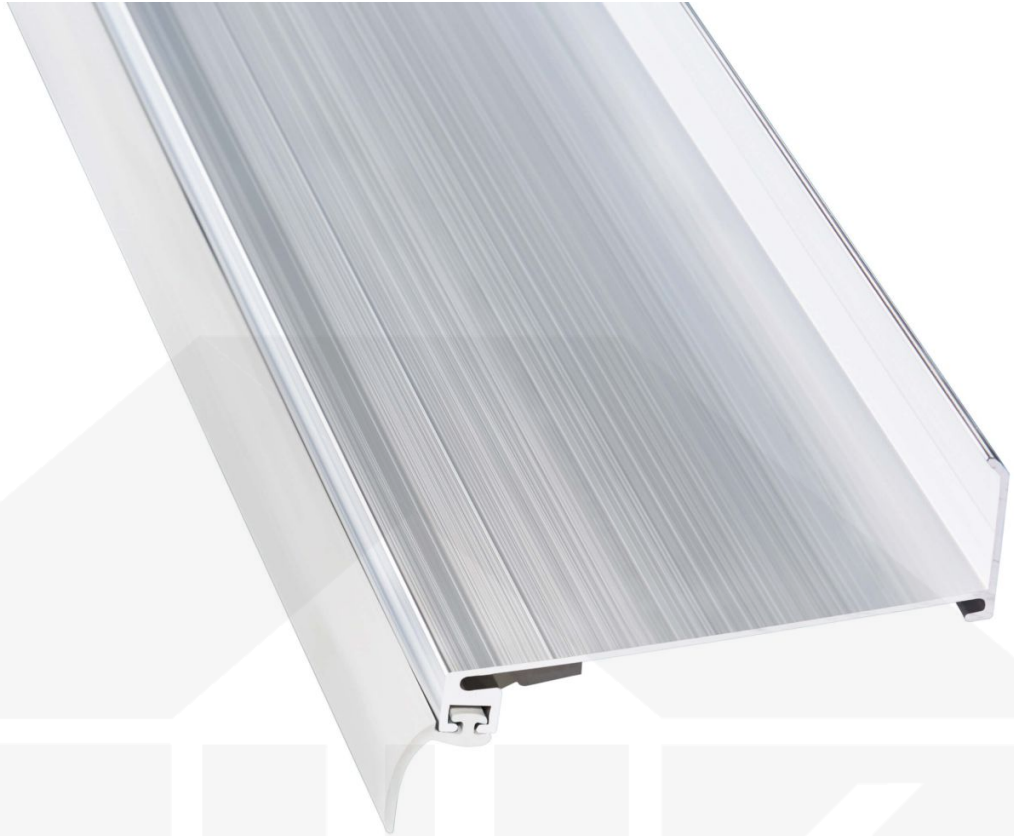

Wandanschlussprofil | Aluminium | Mit Lippendichtung | Silber | Länge 3100 mm

Dach & Wand Zeven

Art. Nr.: SWAALS310

Hier geht's zum Artikel:

Scannen Sie einfach diesen Barcode mit Ihrem Handy und Sie gelangen direkt zum Produkt mit weiteren Informationen, Bilder, Videos usw.

Beschreibung

Scobalit Wandanschlussprofil – Perfekter Abschluss zwischen Dach & Wand

Der Wandanschluss sorgt für eine saubere und dichte Verbindung zwischen Lichtplatten und Wand. Es **verhindert das Eindringen von Regenwasser** und schützt die Konstruktion zuverlässig. Für eine zusätzliche Versiegelung kann der obere Rand zur Wand hin mit Silikon (optional erhältlich) abgedichtet werden.

Warum Wandanschlussprofil?

- **Sicherer Wandanschluss** – Verhindert das Eindringen von Feuchtigkeit & Schmutz.
- **Einfache Montage** – Passgenau für Lichtplatten, sorgt für stabilen Halt.
- **Praktische Maße** – 3100 mm Länge für flexible Anwendungen.
- **Langlebig & wetterbeständig** – Gefertigt aus robustem Aluminium.
- **Harmonische Optik** – In Blank für eine dezente Integration.

Jetzt Wandanschlussprofil bestellen – Für eine dauerhafte & sichere Abdichtung!

Technische Details	
Abholung möglich	Nein
Ausführung	Wandanschluss
Besonderheit	Inklusive Dichtung
Breite	115 mm
Einsatzbereich	Abschluss Dach und Wand
Farbe	Blank
Länge	3100 mm
Marke	Scobalit
Material	Aluminium
Topseller	Ja
Verwendung	Stegplatten
Zustand	Neu