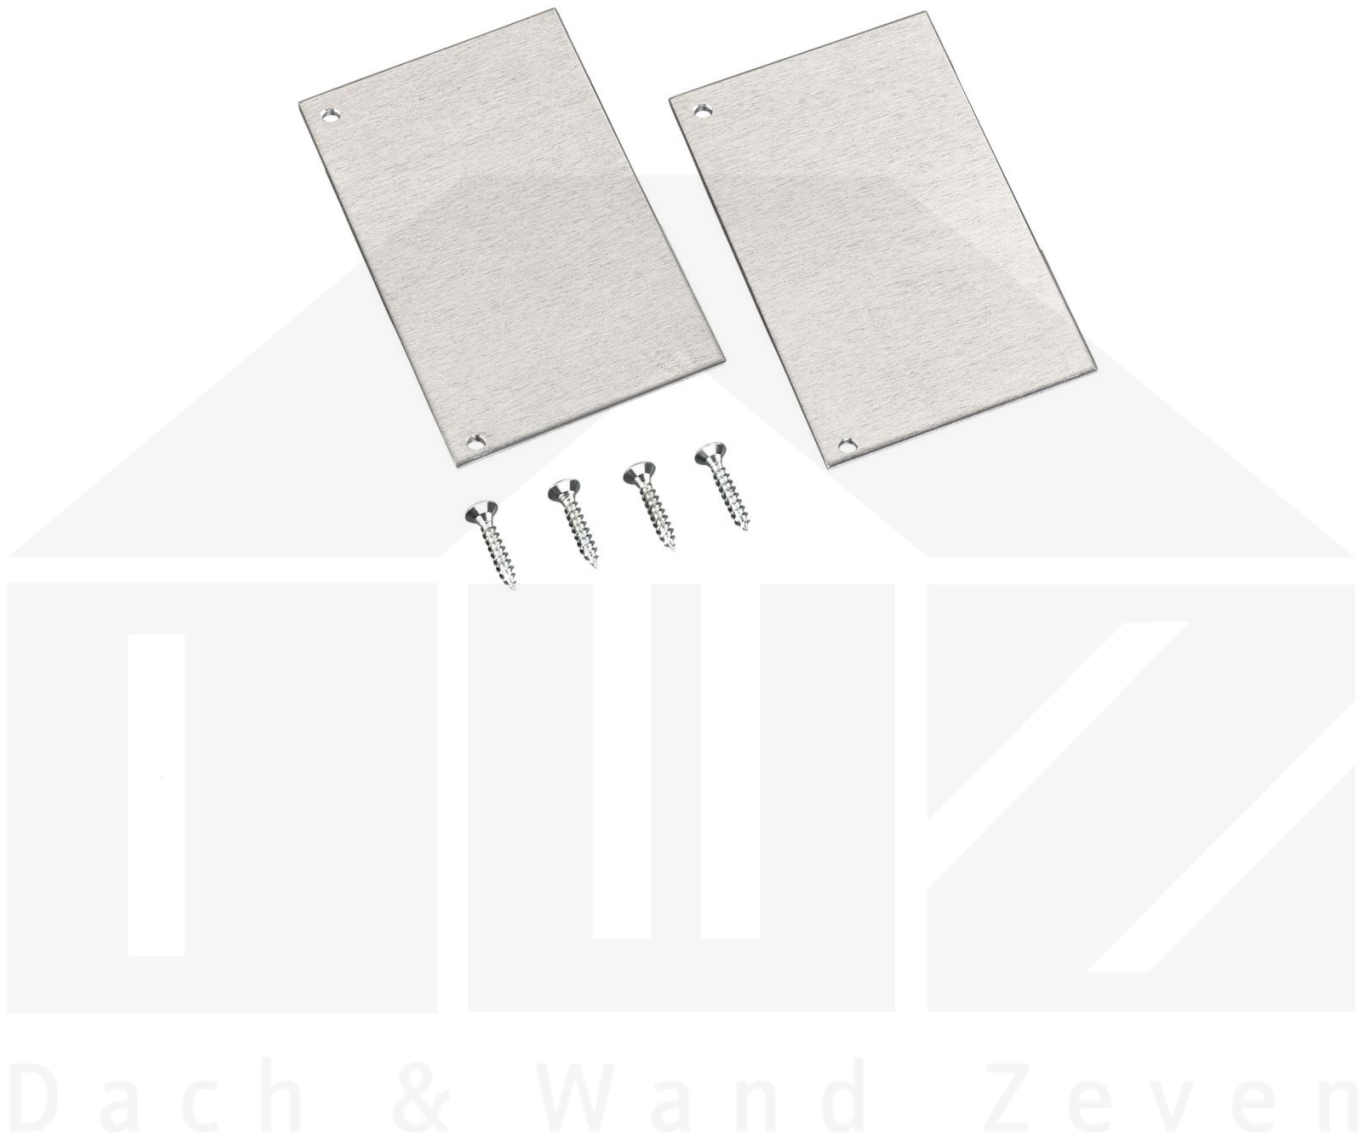

Seitenblenden | Aluminium | Für Wandanschlussprofil

Art. Nr.: SWAEAL

Hier geht's zum Artikel:

Scannen Sie einfach diesen Barcode mit Ihrem Handy und Sie gelangen direkt zum Produkt mit weiteren Informationen, Bildern, Videos usw.

Beschreibung

Seitenblenden zur Abdeckung der Seiten der Aluminium Wandanschlüsse

Hier geht's zum Artikel:

Scannen Sie einfach diesen Barcode mit Ihrem Handy und Sie gelangen direkt zum Produkt mit weiteren Informationen, Bilder, Videos usw.

Technische Details	
Zustand	Neu
Ausführung	Wandanschluss
Länge	140 mm
Material	Aluminium
Farbe	Silber
Einsatzbereich	Abschluss Wandanschluss
Montagebedarf	Inklusive
Breite	102 mm
Verwendung	Stegplatten
Marke	Scobalit