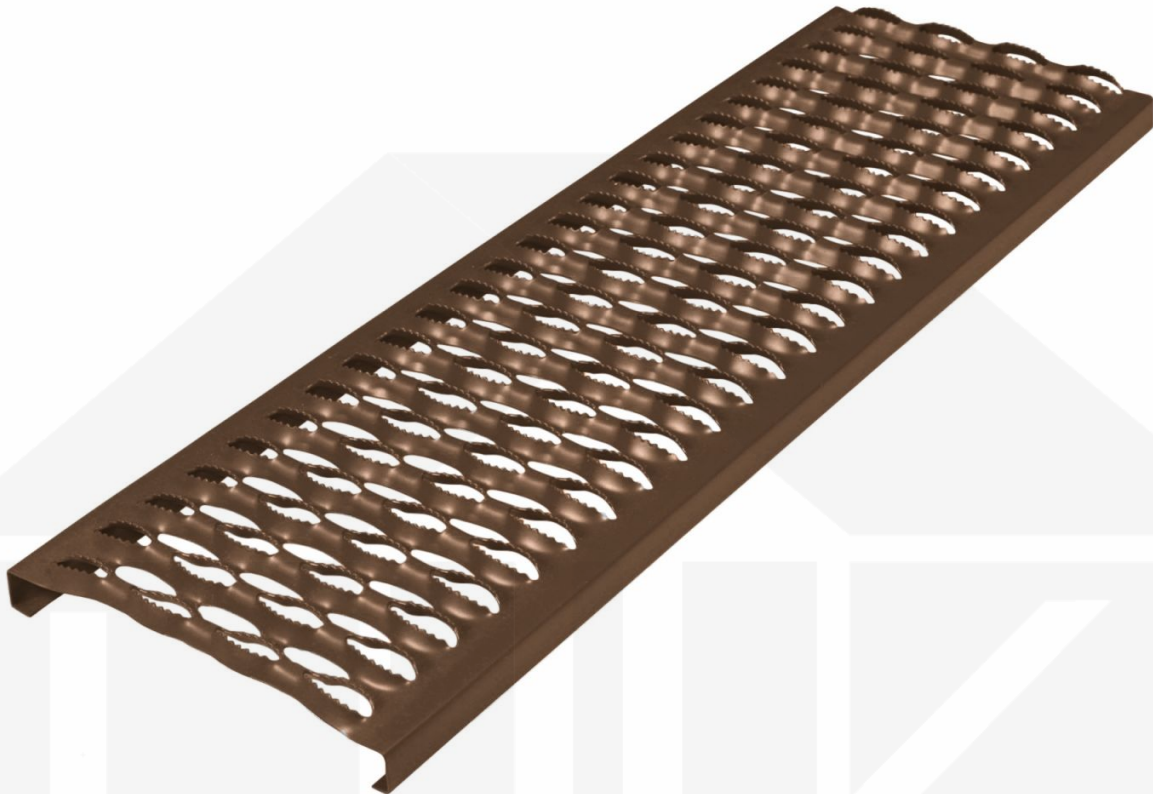

## Laufrost | Set | Breite 1,00 m | Dunkelbraun

Dach & Wand Zeven

Art. Nr.: VLRLR3225100SET

**Hier geht's zum Artikel:**

Scannen Sie einfach diesen Barcode mit Ihrem Handy und Sie gelangen direkt zum Produkt mit weiteren Informationen, Bildern, Videos usw.

### Weckman Laufrost | Set - Sicher & standfest auf dem Dach

Der Laufrost | Set von Weckman ermöglicht einen **sicheren und stabilen Zugang auf das Dach**. Ob zur **Wartung, Kontrolle oder Reinigung** – mit dem robusten Dachtrittsystem wird das Arbeiten auf geneigten Dächern deutlich erleichtert. Dank der **rutschfesten Oberfläche** bietet sie optimale Sicherheit auch bei Nässe oder Schnee.

### Warum Laufrost | Set?

- **Mehr Sicherheit** – Rutschfeste Oberfläche für festen Halt auf dem Dach.
- **Praktisches Maß** – Mit 1,00 m Breite ideal für einen sicheren Tritt.
- **Robuste Bauweise** – Gefertigt aus widerstandsfähigem Stahl verzinkt für lange Lebensdauer.
- **Einfache Montage** – Inklusive mit allen nötigen Teilen.
- **Unauffälliges Design** – In Dunkelbraun (≈ RAL 8014) für eine dezente Integration ins Dachbild.

### Technische Details

Abholung möglich	Ja
Ausführung	Laufrost
Breite	1,00 m
Einsatzbereich	Zum Begehen vom Dach
Farbe	Dunkelbraun (≈ RAL 8014)
Marke	Weckman
Material	Stahl verzinkt
Montagebedarf	Inklusive
Passend für	Universal
Zustand	Neu