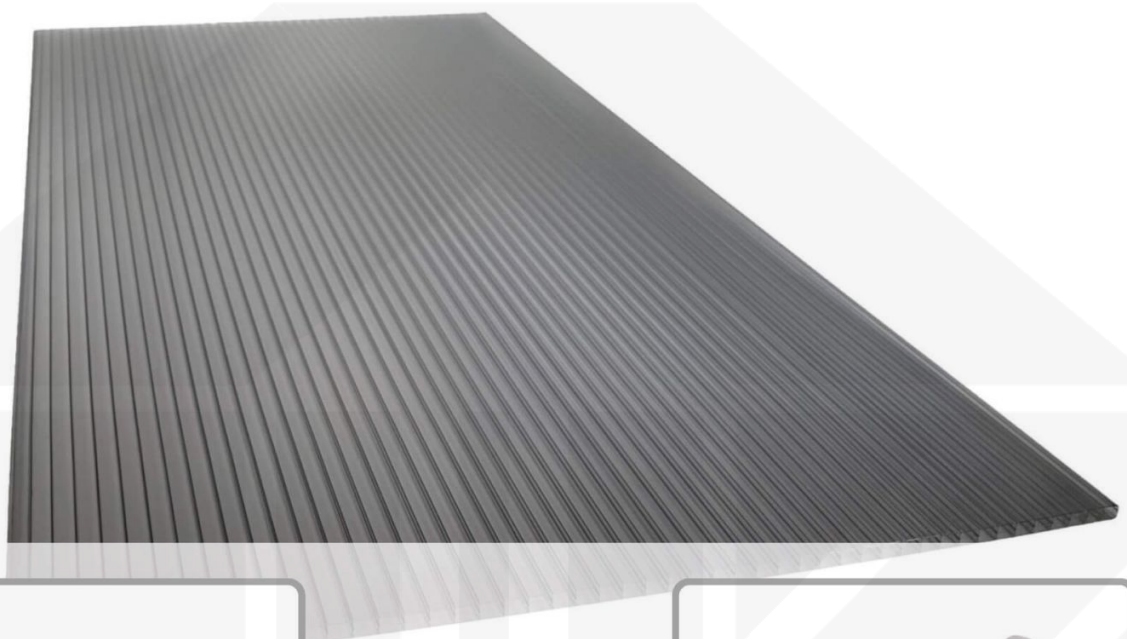

**Polycarbonat Stegplatte | 16 mm | Profil Zevener Sprosse | Sparpaket |  
Plattenbreite 98 cm | Anthrazitgrau | Novalite | Breite 5,17 m | Länge 3,00 m**

Art. Nr.: VP16NA98ZS5030

**Hier geht's zum Artikel:**

### SALUX Polycarbonat Stegplatte | 16 mm | Profil Zevener Sprosse | Sparpaket – Die ideale Lösung für isolierende & lichtdurchlässige Bedachungen

Sie suchen eine langlebige, witterungsbeständige Stegplatte für Ihr Dach oder Ihre Wand? Diese Polycarbonat Stegplatte mit **Stegdreifach-Struktur** kombiniert hohe Stabilität, ausgezeichnete Wärmedämmung und eine abgestimmte Lichtdurchlässigkeit – ideal für energieeffiziente und langlebige Bedachungen.

Hergestellt aus **Polycarbonat** mit einer **Materialstärke von 16 mm**, sorgt es für eine robuste Dachlösung. Die **Plattenbreite von 98 cm** ermöglicht eine schnelle und effiziente Verlegung. Die **Anthrazit** Variante sorgt für optimale Lichtverhältnisse und passt sich harmonisch an Ihre Umgebung an, während die **Kammerbreite von 1,9 cm** für zusätzliche Stabilität und Wärmedämmung sorgt.

### Warum Polycarbonat Stegplatte | 16 mm | Profil Zevener Sprosse | Sparpaket?

- **Polycarbonat** – Fast unzerbrechlich, gute UV-Beständigkeit. [Mehr Info](#)
- **Stärke** – Robuste 16 mm für hohe Belastbarkeit & Stabilität.
- **Struktur** – Stegdreifach, optisch ansprechend & funktional.
- **Lichtdurchlässigkeit** – Lässt ca. 40 % natürliches Licht durch.
- **Witterungsbeständig** – Geschützt gegen UV-Strahlen & Feuchtigkeit.
- **Hitzebeständig** – Bis 120° temperaturbeständig.
- **Einfache Montage** – Zevener Sprosse als Klicksystem.
- **Komplettset für eine sichere Installation** – Alle wichtigen Bauteile inklusive.
- **Garantie** – 5 Jahre für langfristige Qualität & Beständigkeit.