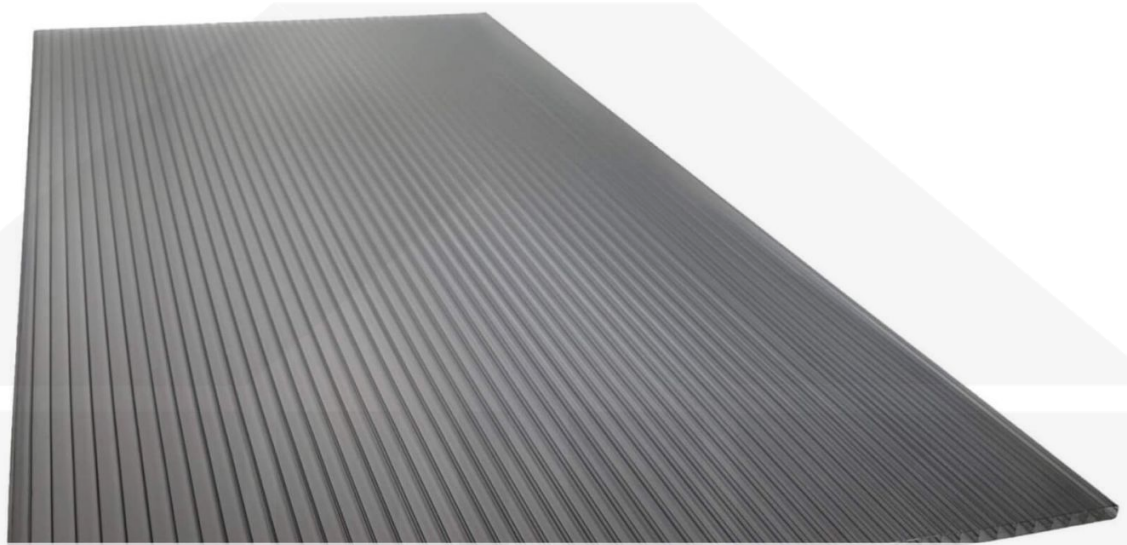

**Polycarbonat Stegplatte | 16 mm | Profil Zevener Sprosse | Sparpaket |
Plattenbreite 98 cm | Anthrazitgrau | Novalite | Breite 5,17 m | Länge 5,00 m**

Art. Nr.: VP16NA98ZS5050

Hier geht's zum Artikel:

Scannen Sie einfach diesen Barcode mit Ihrem Handy und Sie gelangen direkt zum Produkt mit weiteren Informationen, Bildern, Videos usw.

Beschreibung

SALUX Polycarbonat Stegplatte | 16 mm | Profil Zevener Sprosse | Sparpaket – Die ideale Lösung für isolierende & lichtdurchlässige Bedachungen

Sie suchen eine langlebige, witterungsbeständige Stegplatte für Ihr Dach oder Ihre Wand? Diese Polycarbonat Stegplatte mit **Stegdreifach-Struktur** kombiniert hohe Stabilität, ausgezeichnete Wärmedämmung und eine abgestimmte Lichtdurchlässigkeit – ideal für energieeffiziente und langlebige Bedachungen.

Hergestellt aus **Polycarbonat** mit einer **Materialstärke von 16 mm**, sorgt es für eine robuste Dachlösung. Die **Plattenbreite von 98 cm** ermöglicht eine schnelle und effiziente Verlegung. Die **Anthrazit** Variante sorgt für optimale Lichtverhältnisse und passt sich harmonisch an Ihre Umgebung an, während die **Kammerbreite von 1,9 cm** für zusätzliche Stabilität und Wärmedämmung sorgt.