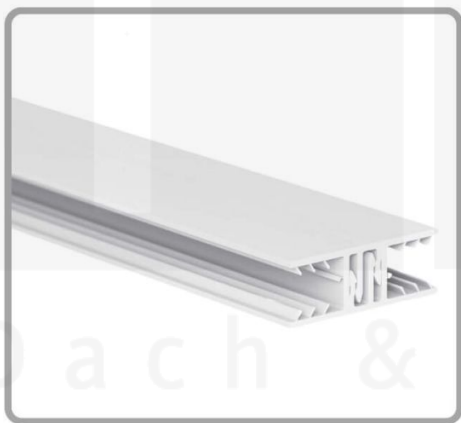

**Polycarbonat Stegplatte | 16 mm | Profil Zevener Sprosse | Sparpaket |  
Plattenbreite 98 cm | Klar | Novalite | Breite 7,21 m | Länge 6,00 m**

Art. Nr.: VP16NK98ZS7060

### SALUX Polycarbonat Stegplatte | 16 mm | Profil Zevener Sprosse | Sparpaket – Die ideale Lösung für isolierende & lichtdurchlässige Bedachungen

Sie suchen eine langlebige, witterungsbeständige Stegplatte für Ihr Dach oder Ihre Wand? Diese Polycarbonat Stegplatte mit **Stegdreifach-Struktur** kombiniert hohe Stabilität, ausgezeichnete Wärmedämmung und eine abgestimmte Lichtdurchlässigkeit – ideal für energieeffiziente und langlebige Bedachungen.

Hergestellt aus **Polycarbonat** mit einer **Materialstärke von 16 mm**, sorgt es für eine robuste Dachlösung. Die **Plattenbreite von 98 cm** ermöglicht eine schnelle und effiziente Verlegung. Die **Klar** Variante sorgt für optimale Lichtverhältnisse und passt sich harmonisch an Ihre Umgebung an, während die **Kammerbreite von 1,9 cm** für zusätzliche Stabilität und Wärmedämmung sorgt.

### Warum Polycarbonat Stegplatte | 16 mm | Profil Zevener Sprosse | Sparpaket?

- **Polycarbonat** – Fast unzerbrechlich, gute UV-Beständigkeit. [Mehr Info](#)
- **Stärke** – Robuste 16 mm für hohe Belastbarkeit & Stabilität.
- **Struktur** – Stegdreifach, optisch ansprechend & funktional.
- **Lichtdurchlässigkeit** – Lässt ca. 69 % natürliches Licht durch.
- **Witterungsbeständig** – Geschützt gegen UV-Strahlen & Feuchtigkeit.
- **Hitzebeständig** – Bis 120° temperaturbeständig.
- **Einfache Montage** – Zevener Sprosse als Klicksystem.
- **Komplettset für eine sichere Installation** – Alle wichtigen Bauteile inklusive.
- **Garantie** – 5 Jahre für langfristige Qualität & Beständigkeit.